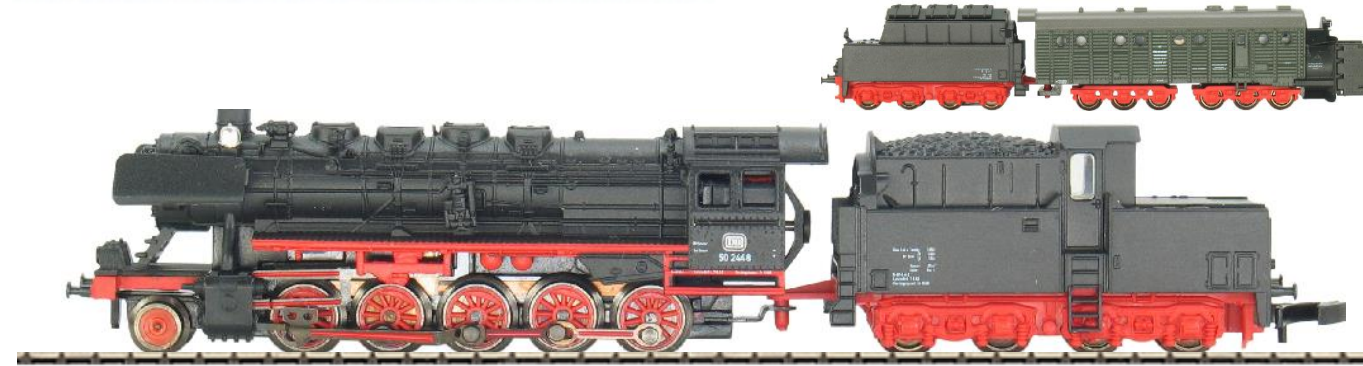

Spur

Dampfloks

Märklin Basismodell 8884

1984

8884 BR 050 DB
Betriebsnummer 050 082-7

1990

8884 Sonderausführung
„Technologieschau“ **S032**

Sonder-Ausführung
Metall-Technologie-Schau 1990 

1994

8154 BR 50 Museumslok DB
Betriebsnummer 50 622

1995

8883 BR 052 DB
Betriebsnummer 052 580-8

2001

aus **81360** BR 50 DB (mit Hentschel
Dampfschneesleuder)
Betriebsnummer 50 2448

2002

88841 BR 50 DRGB
Betriebsnummer 50 2668