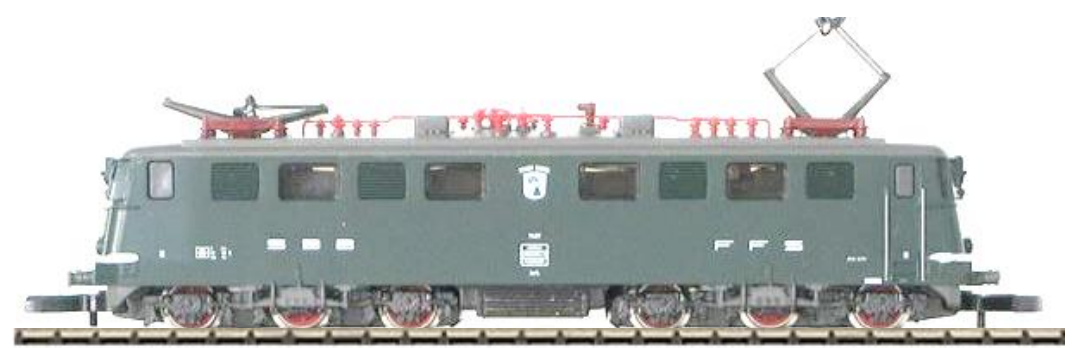

# Spur E-Loks

*Märklin Basismodell 8850*

1984

**8850** Ae 6/6 Zürich SBB  
Betriebsnummer 114 12

1987

**8849** Ae 6/6 Altdorf SBB  
Betriebsnummer 114 29

1994

**8829** Ae 6/6 Basel SBB  
Betriebsnummer 114 37