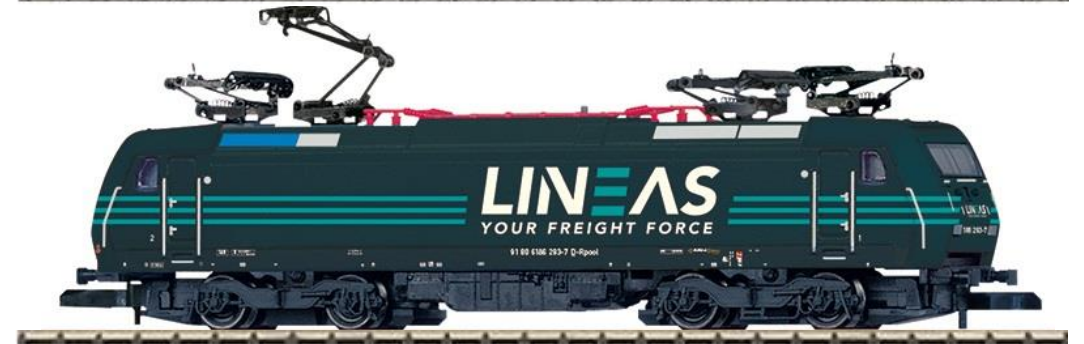

2021

88485 BR 146.5 DB

2022

88486 BR 185.2 Traxx 2, Typ F 140 AC2 DB

2023

88487 BR 186 Traxx „LINEAS“

Spur E-Loks *Märklin Basismodell 88490*

2004