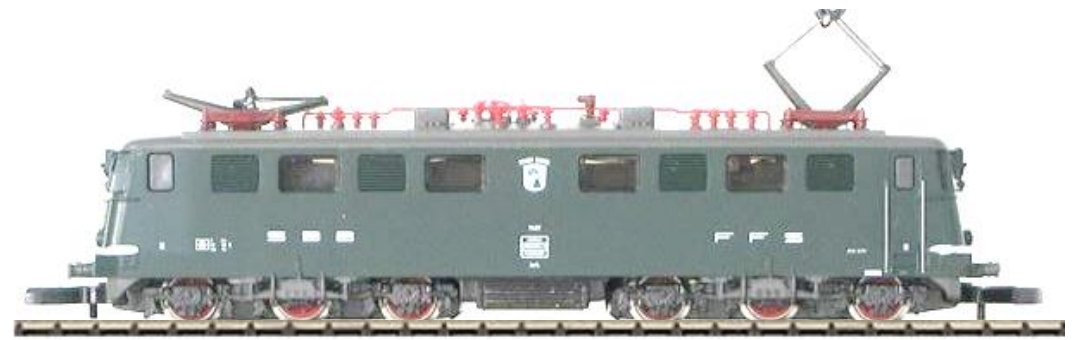

1994

8829 Ae 6/6 Basel SBB
Betriebsnummer 114 37