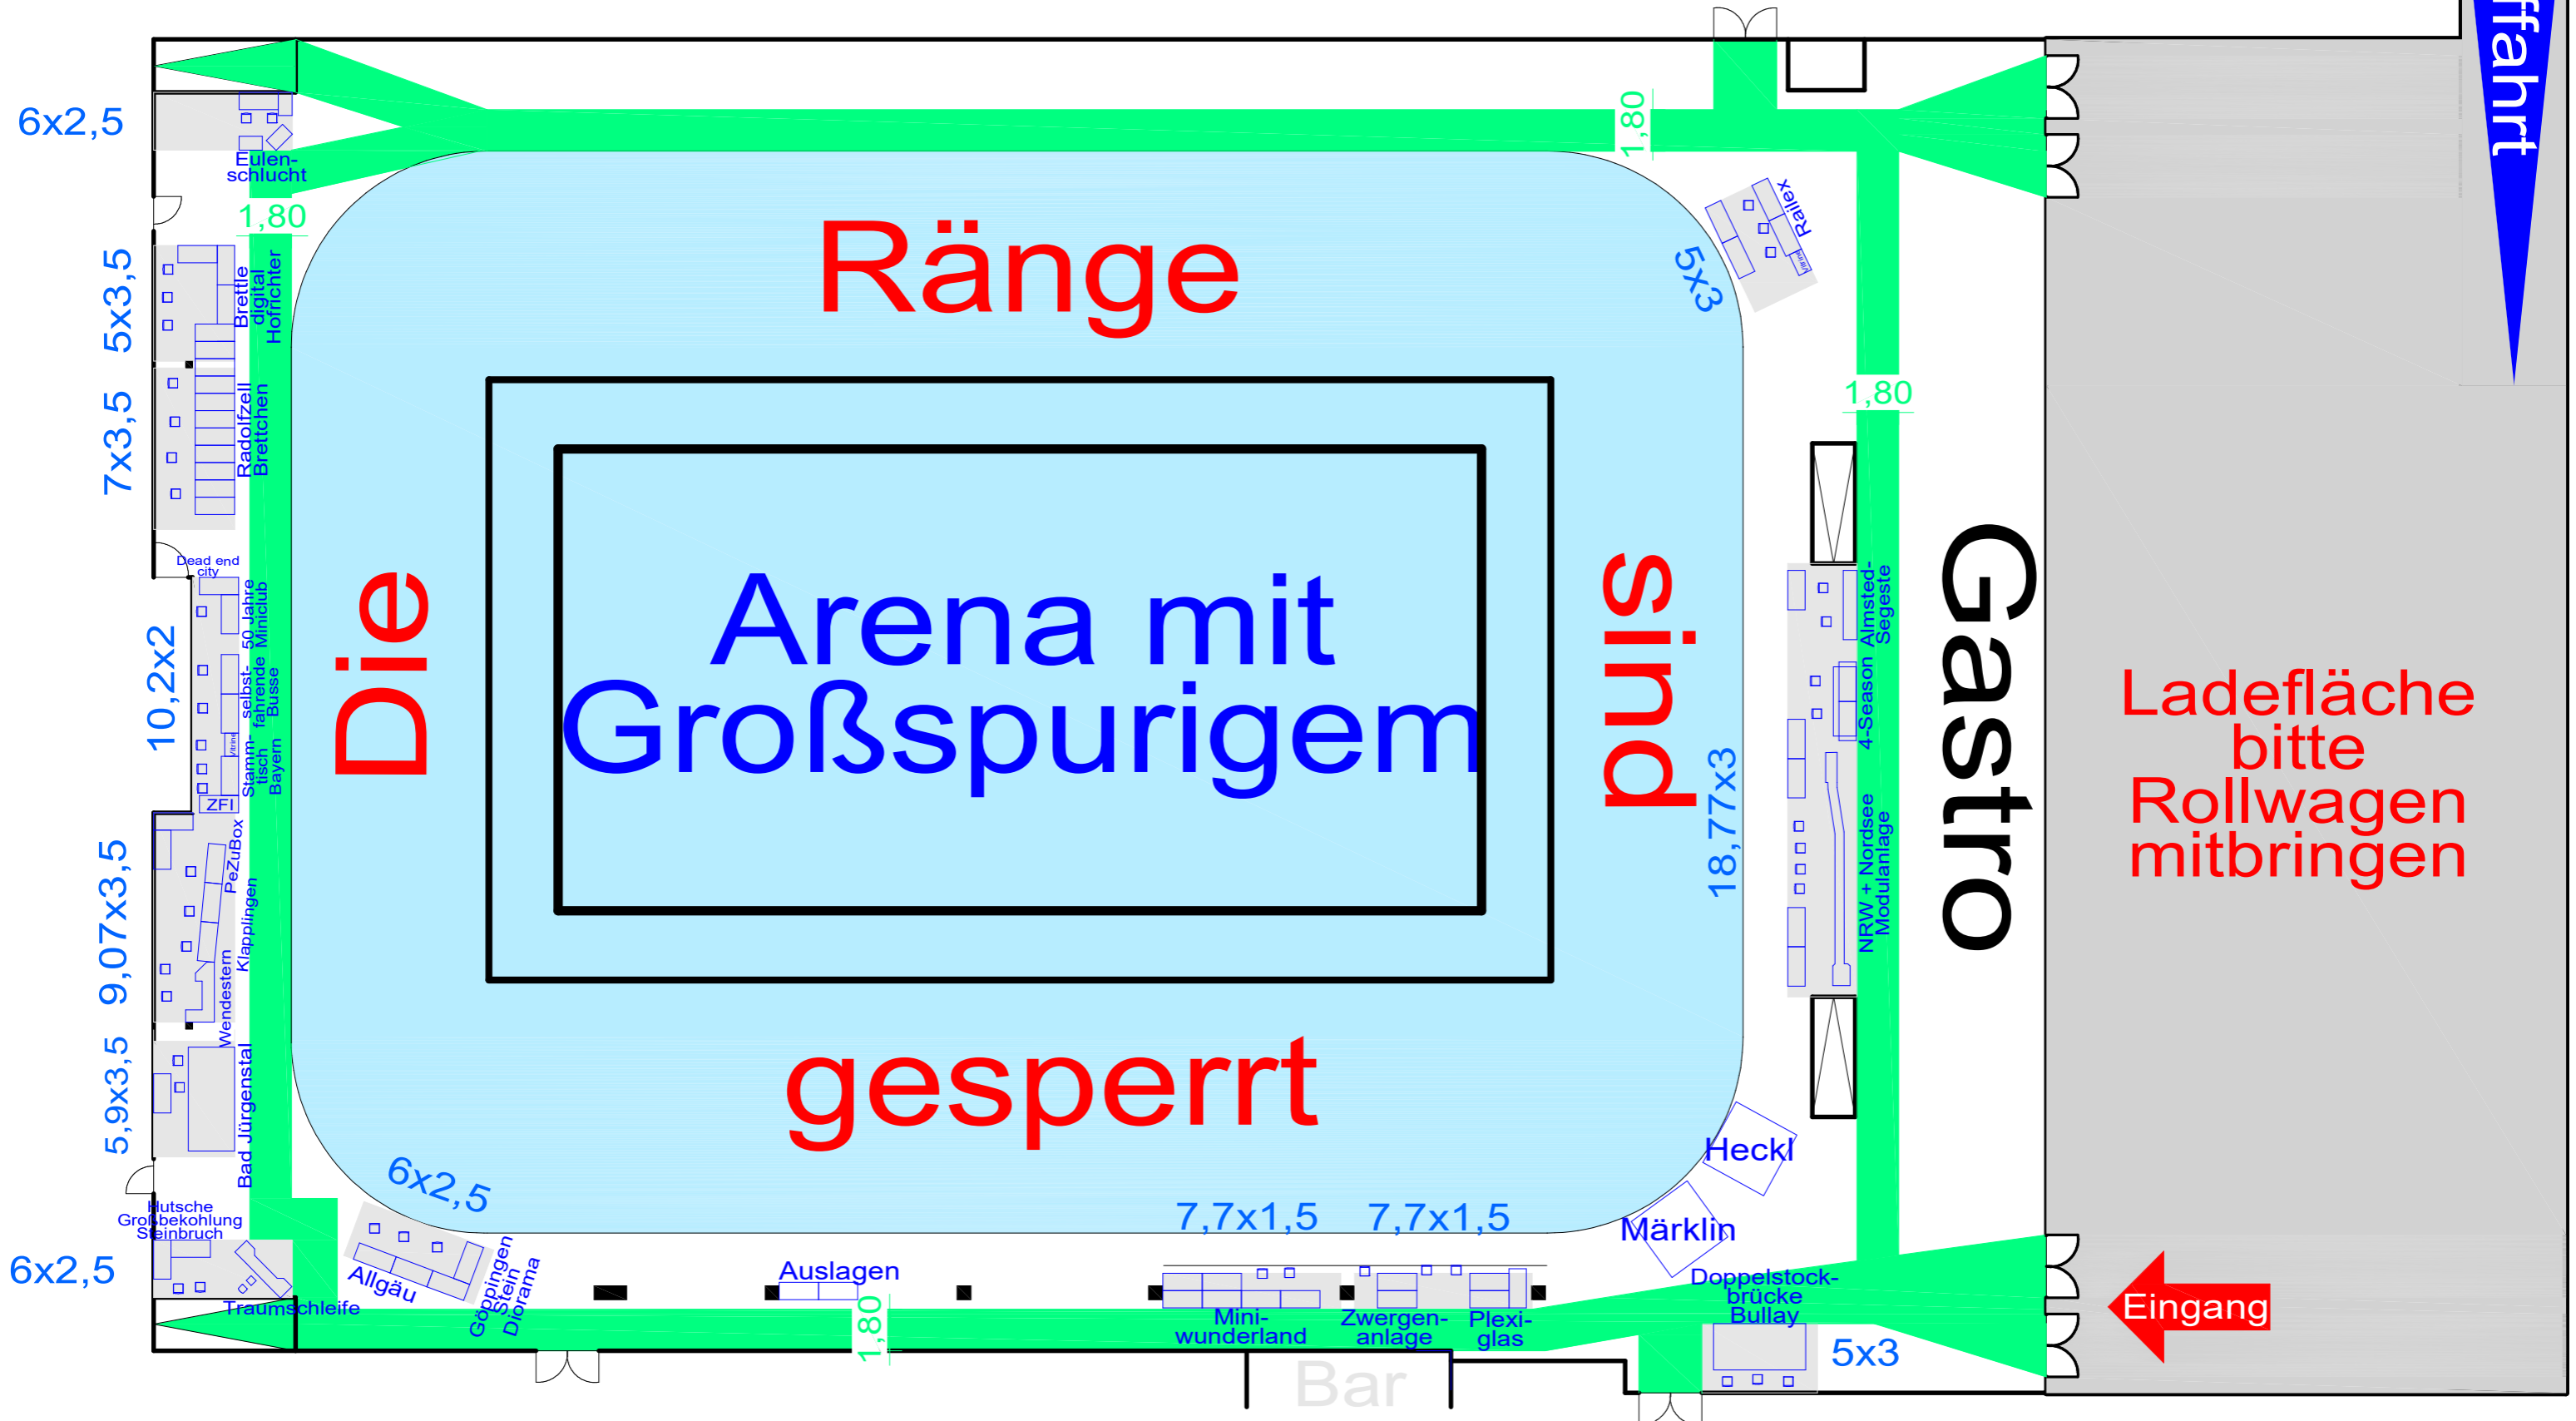

Auffahrt

6x2,5

7x3,5 5x3,5

10,2x2

5,9x3,5 9,07x3,5

6x2,5

Eulenschlucht

1,80

Bad Jürgenstal

Mutsche
Großbekohlung
Steinbruch

Traumschleife

Die

Arena mit
Großspurigem

gesperrt

6x2,5

Allgäu

Göppingen
Stein
Diorama

Auslagen

Mini-
wunderland

Zwergen-
anlage

Plexi-
glas

7,7x1,5

7,7x1,5

Bar

sind

5x3

18,77x3

Heckl

Märklin

Doppelstock-
brücke
Bullay

5x3

1,80