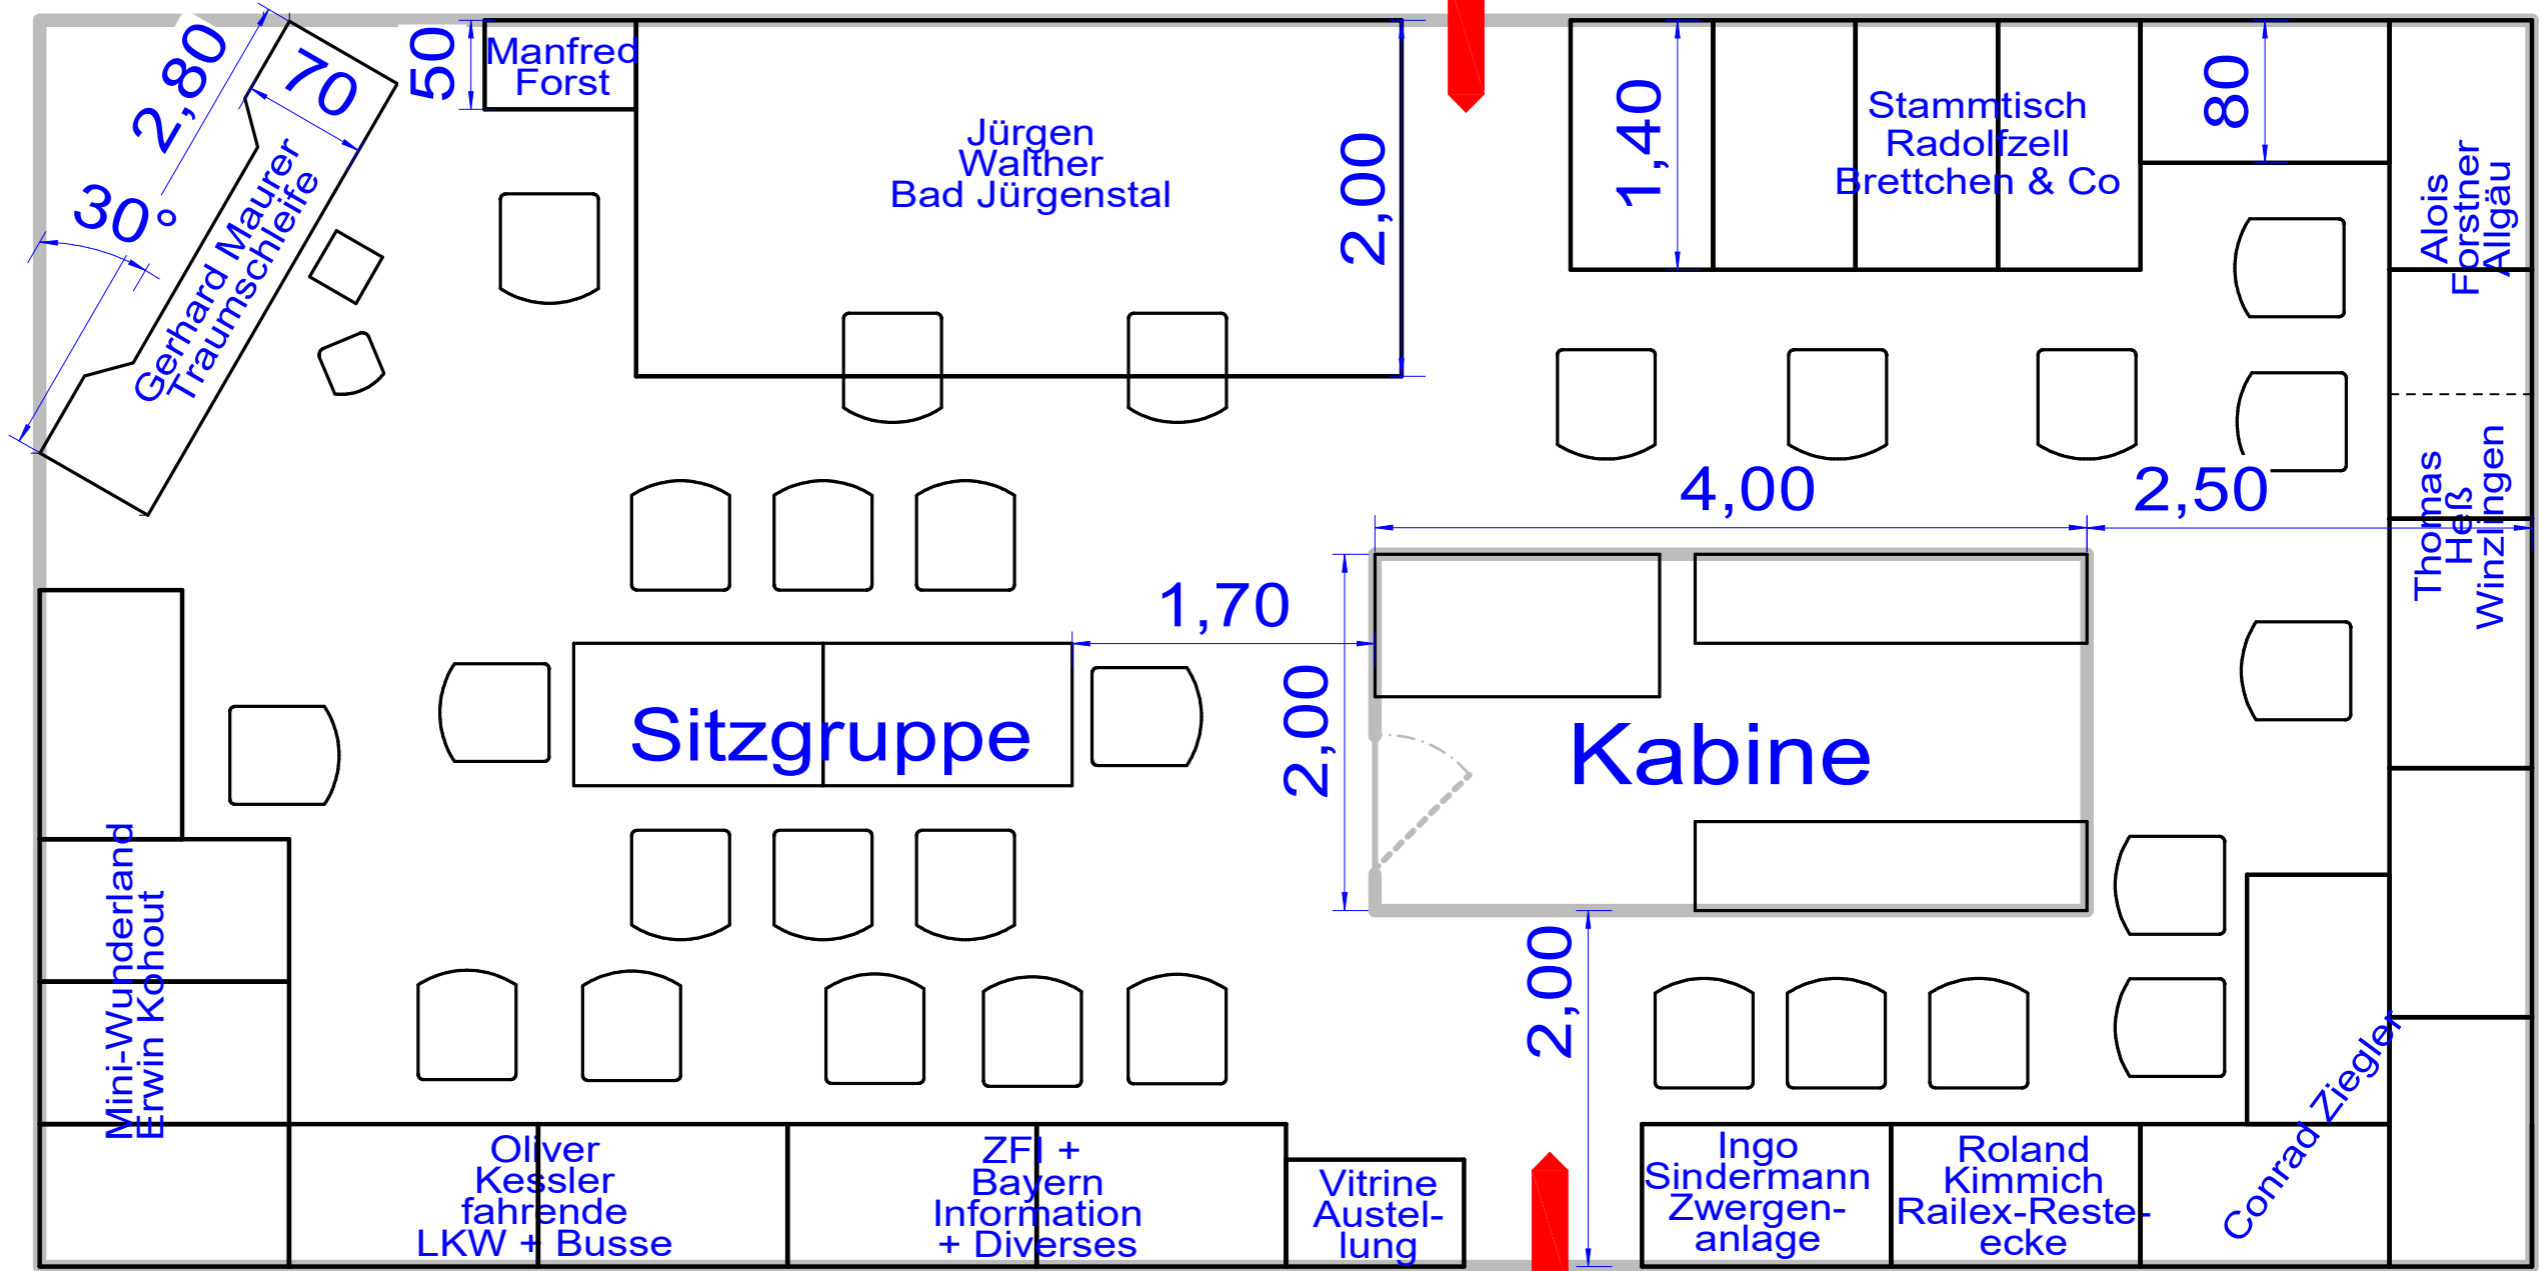

14,00

2,50

1,40

85

4,30

95

4,60

80

2,78

42

3,80

2,10

2,10

2,80

1,40

2,80

3,80

1,00

1,40

1,40

2,20

7,00

30°
2,80
70
Gerhard Maurer
Traumschleife

50
Manfred
Forst