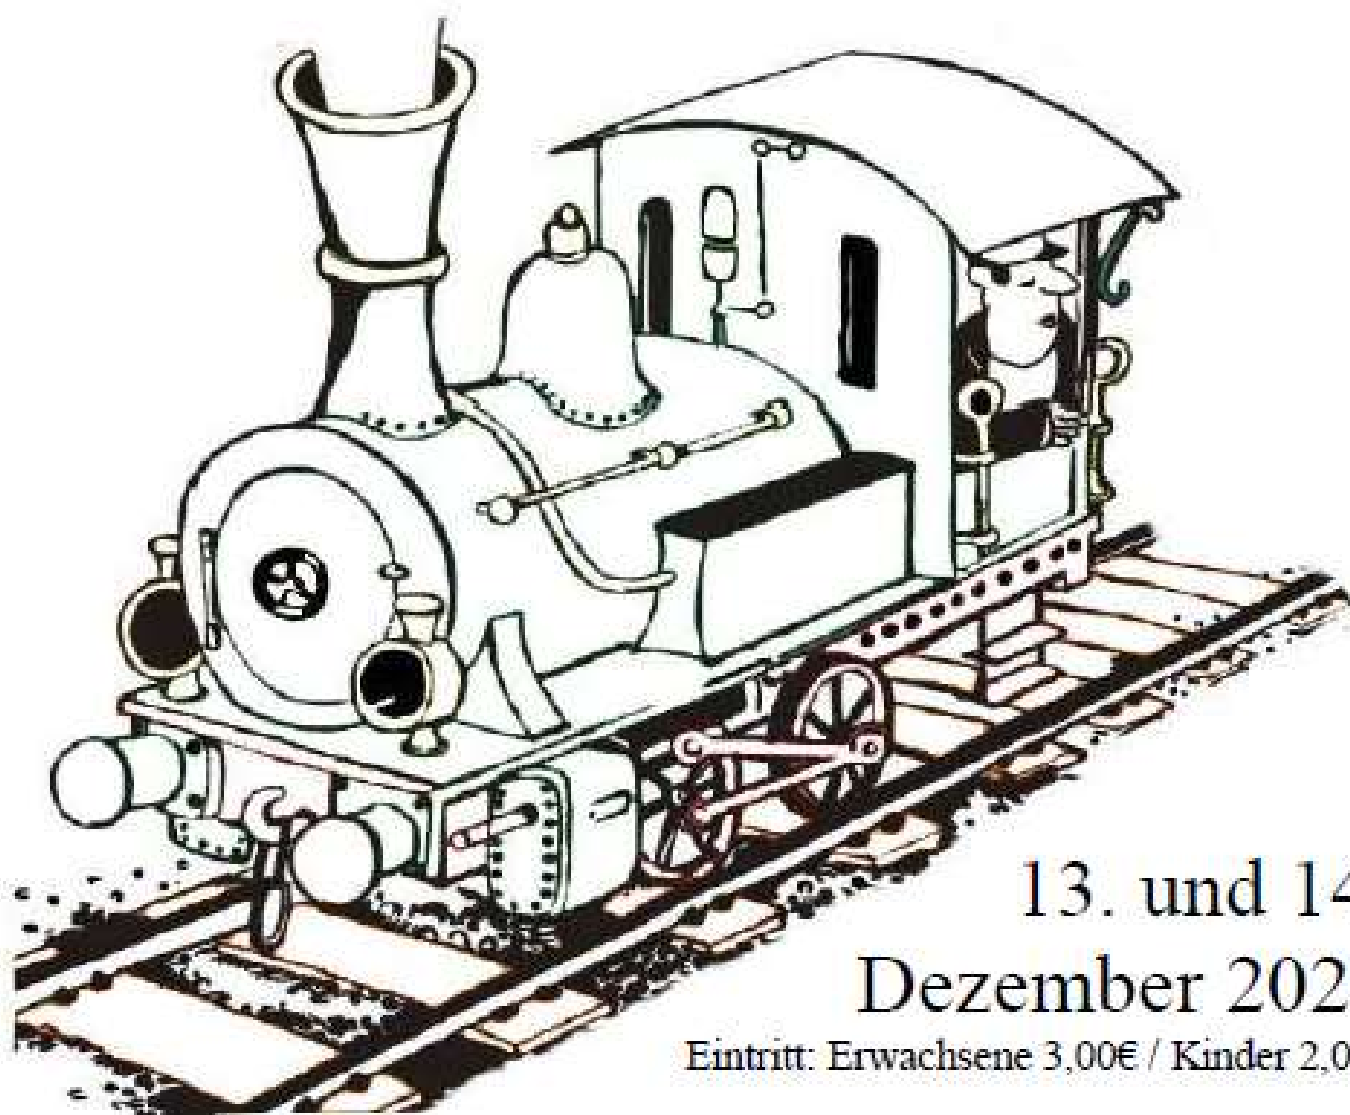

Modellbahn-Club Guben e.V.

Ausstellung 2025

Alte Färberei Guben, Gasstraße 4 03172 Guben

13. und 14.
Dezember 2025

Eintritt: Erwachsene 3,00€ / Kinder 2,00€

14:00 bis 19:00 Uhr zum Weihnachtsmarkt in Guben

Anlagen in den Spurweiten: Z, N, H0e, H0m, H0, TT Großanlage 8m,
H0 Heimanlage (steht zum Verkauf), Spur 0, LGB & Kinderspielecke