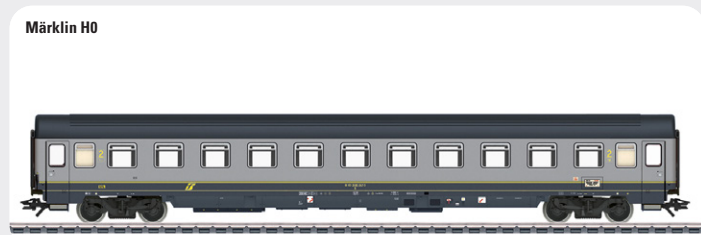

42923 Personenwagen 2. Klasse
Passenger Car 2nd Class € 69,99*