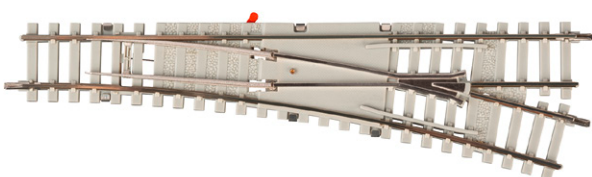

Trix N

14519 Gebogenes Gleis mit Betonschwellen Radius 261,8 mm € 2,79*
Curved Track with Concrete Ties Radius 261.8 mm / 10-5/16"

Trix N

14520 Gebogenes Gleis mit Betonschwellen Radius 295,4 mm € 3,19*
Curved Track with Concrete Ties Radius 295.4 mm / 11-5/8"

Trix N

14521 Gebogenes Gleis mit Betonschwellen Radius 295,4 mm € 2,89*
Curved Track with Concrete Ties Radius 295.4 mm / 11-5/8"

Trix N

14522 Gebogenes Gleis mit Betonschwellen Radius 228,2 mm € 2,99*
Curved Track with Concrete Ties Radius 228.2 mm / 9"

Trix N

14524 Gebogenes Gleis mit Betonschwellen Radius 228,2 mm € 2,79*
Curved Track with Concrete Ties Radius 228.2 mm / 9"

Trix N

14538 Links-Weiche mit Betonschwellen Radius 112,6 mm € 40,99*
Left Turnout with Concrete Ties Radius 112.6 mm / 4-7/16"

Trix N

14539 Rechts-Weiche mit Betonschwellen Radius 112,6 mm € 40,99*
Right Turnout with Concrete Ties Radius 112.6 mm / 4-7/16"

Trix N

14573 Kreuzung - 15° mit Betonschwellen Länge 129,8 mm € 22,99*
Crossing - 15° with Concrete Ties Length 129.8 mm / 5-1/8"