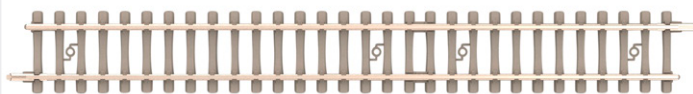

Trix N

14539 Rechts-Weiche mit Betonschwellen Radius 112,6 mm € 40,99*
Right Turnout with Concrete Ties Radius 112.6 mm / 4-7/16"

Trix N

14573 Kreuzung - 15° mit Betonschwellen Länge 129,8 mm € 22,99*
Crossing - 15° with Concrete Ties Length 129.8 mm / 5-1/8"

Trix N

14574 Eingleisvorrichtung für Gleise mit Betonschwellen Länge 104,2 mm € 4,89*
Rerailer for Track with Concrete Ties Length 104.2 mm / 4-1/8"

Trix N

14591 Prellbock mit Betonschwellen Länge 50,0 mm € 7,99*
Track Bumper with Concrete Ties Length 50.0 mm / 1-15/16"

Trix N

14593 Gerades Gleis mit Betonschwellen Länge 108,4 mm € 2,99*
Straight Track with Concrete Ties Length 108.4 mm / 4-1/4"

Trix N

14594 Gerades Gleis mit Betonschwellen Länge 126,3 mm € 2,99*
Straight Track with Concrete Ties Length 126.3 mm / 4-15/16"