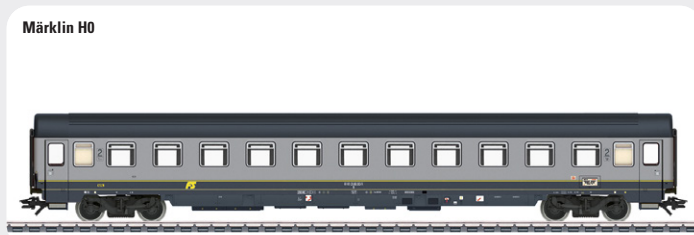

42924 Personenwagen 2. Klasse
Passenger Car 2nd Class € 69,99*