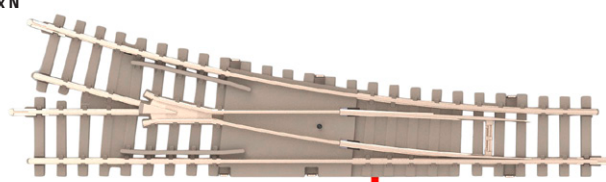

Trix N

14521 Gebogenes Gleis mit Betonschwellen Radius 295,4 mm € 2,89*
Curved Track with Concrete Ties Radius 295.4 mm / 11-5/8"

Trix N

14522 Gebogenes Gleis mit Betonschwellen Radius 228,2 mm € 2,99*
Curved Track with Concrete Ties Radius 228.2 mm / 9"

Trix N

14524 Gebogenes Gleis mit Betonschwellen Radius 228,2 mm € 2,79*
Curved Track with Concrete Ties Radius 228.2 mm / 9"

Trix N

14538 Links-Weiche mit Betonschwellen Radius 112,6 mm € 40,99*
Left Turnout with Concrete Ties Radius 112.6 mm / 4-7/16"

Trix N

14539 Rechts-Weiche mit Betonschwellen Radius 112,6 mm € 40,99*
Right Turnout with Concrete Ties Radius 112.6 mm / 4-7/16"

Trix N

14573 Kreuzung - 15° mit Betonschwellen Länge 129,8 mm € 22,99*
Crossing - 15° with Concrete Ties Length 129.8 mm / 5-1/8"