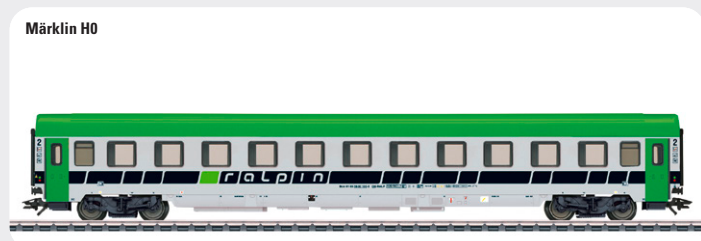

43613 Begleitwagen Bcm „Rollende Landstraße“
„Rolling Road“ Type Bcm Escort Car € 69,99*