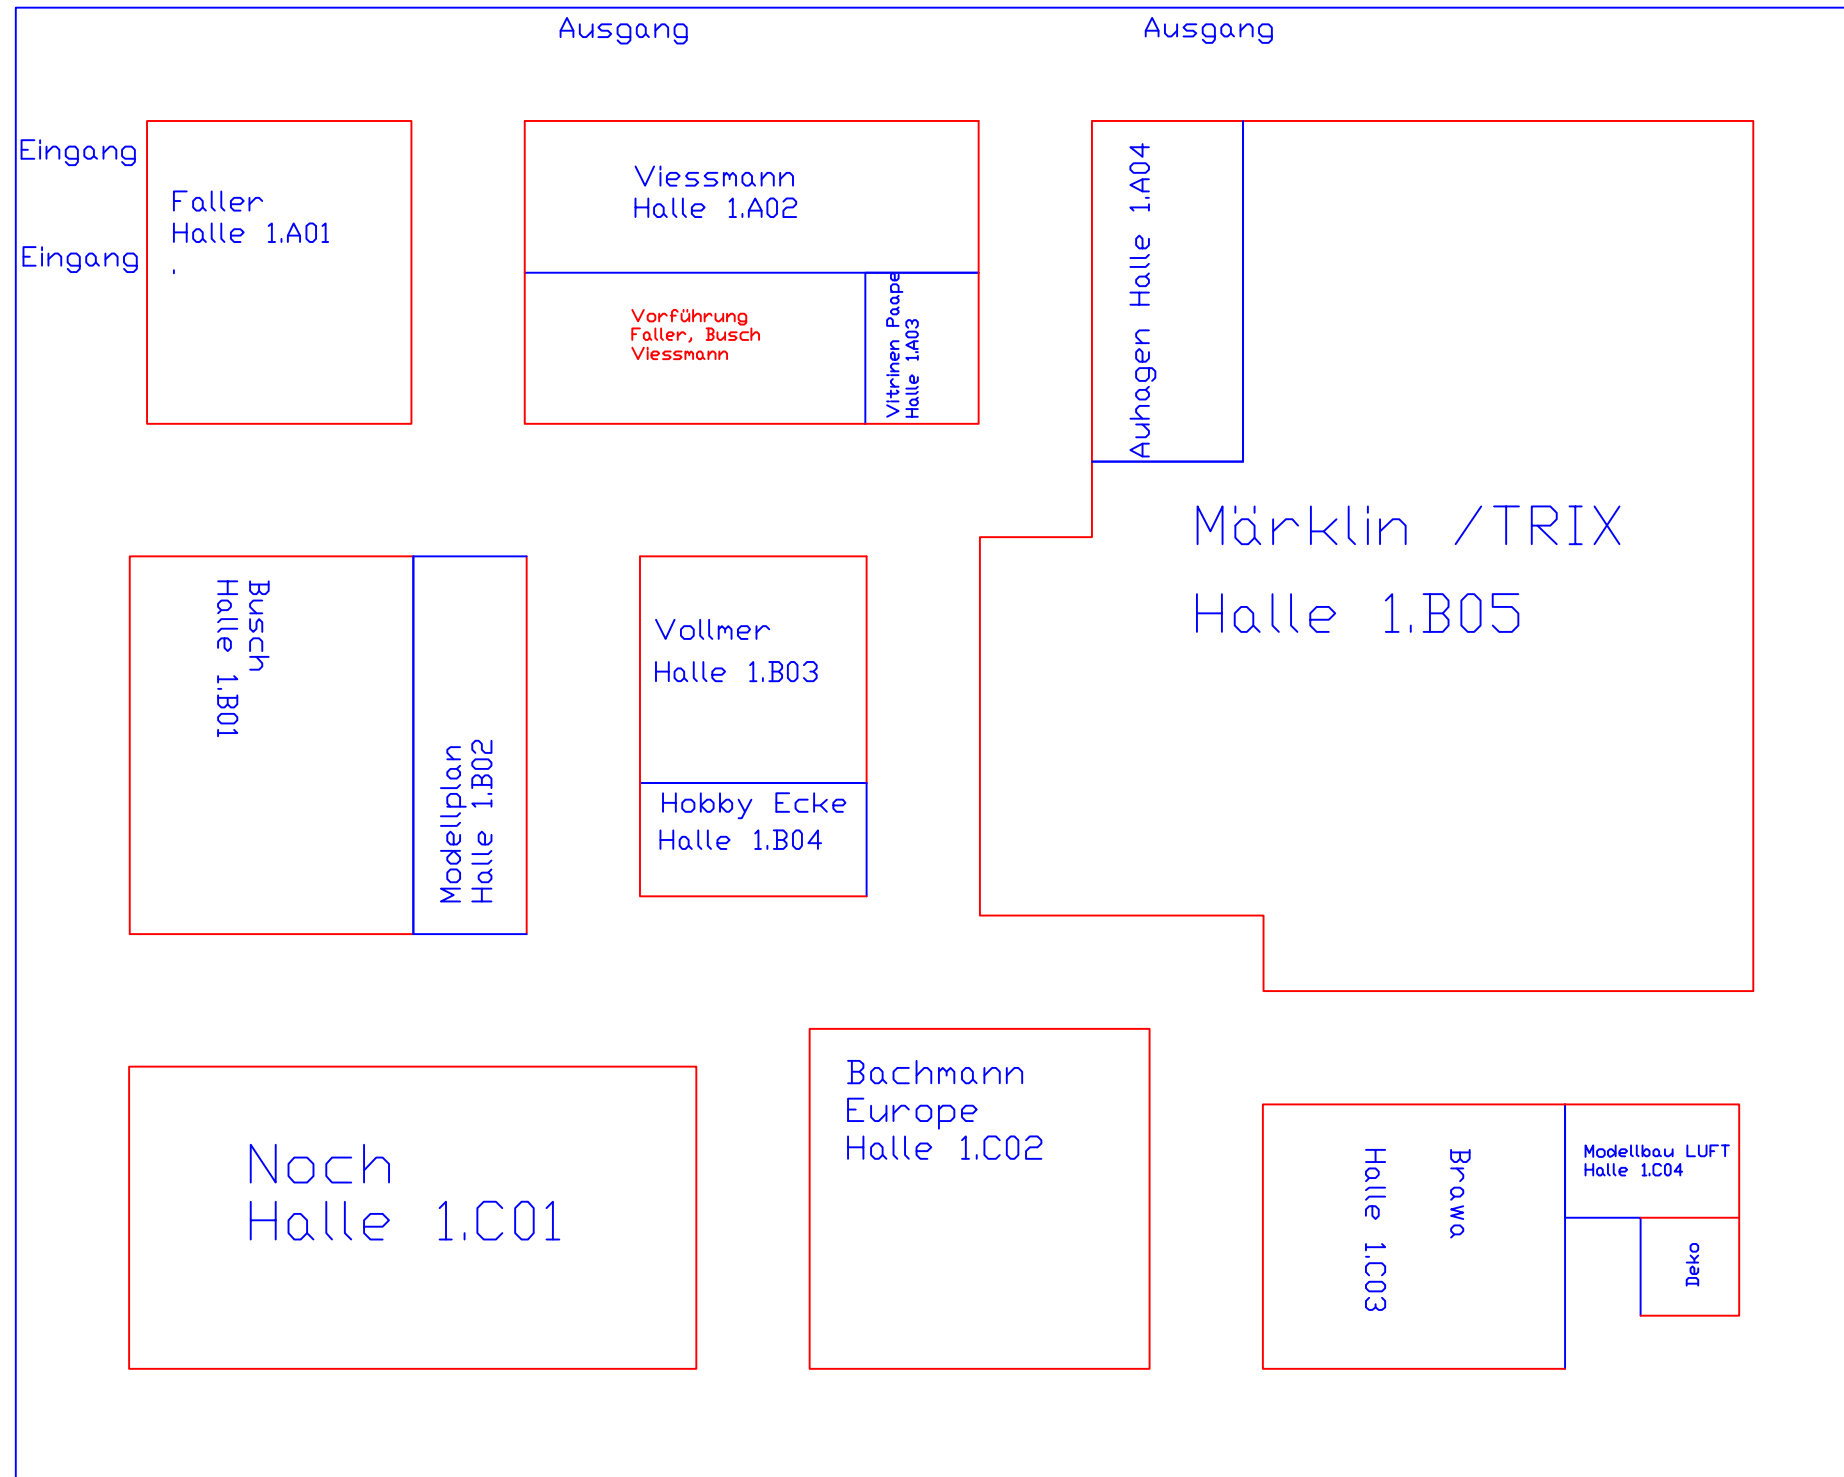

zum Dr. Herbert König Platz

Werfhalle am Stauferpark Göppingen

Messezelt B

Messezelt A