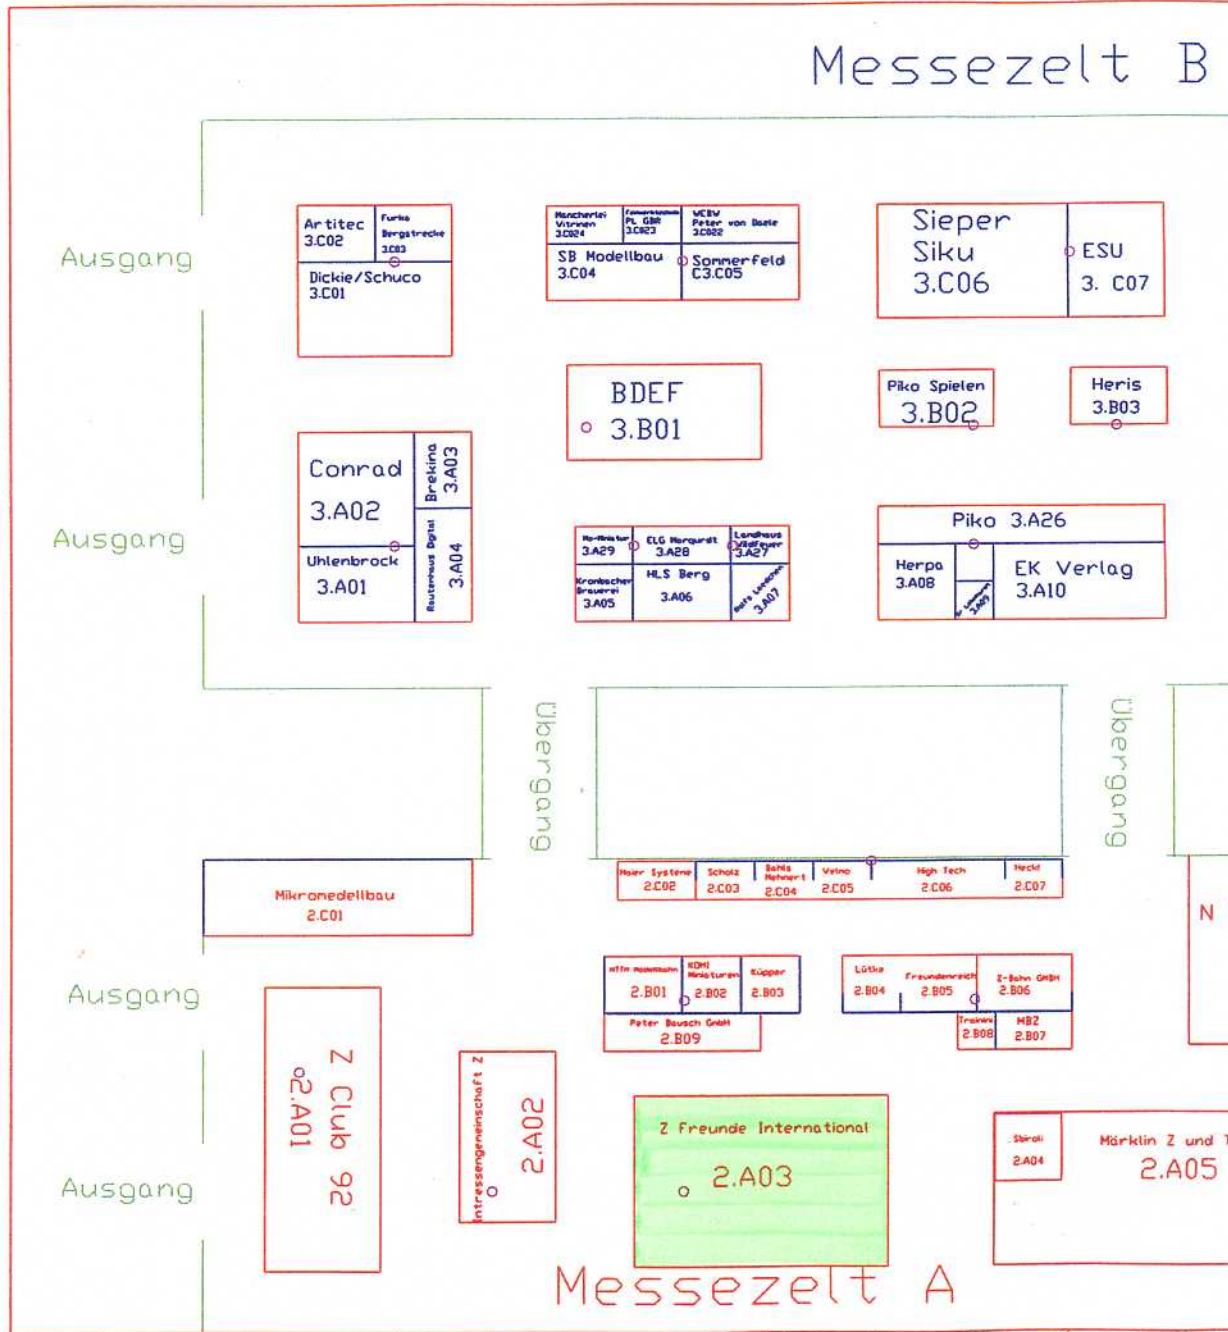

Messezelt B

○ Stromanschluß
 Masstab 1:400

Messezelt A

Lehrerbahn
Hofbühnen
3.C14

3.C21
Joh. Rodt
Hintergrund
3.C20
Benno
3.C09
3.C08
3.C07

Lux
3.C19
Di. Toys
3.C18
Zink
3.C11

meblandung
3.C17
Ritter
3.C12

Dc-Car
3.C16
KM 1
3.C13

| | | | |
|---------------------|-------------------|------------------|-------------------|
| Post Peter 3.A21 | Zeller 3.A22 | Kellert 3.A23 | Praxis 3.A20 |
| Lotus 3.A15 | Soft Lok 3.A16 | Seithe 3.A17 | Star Tec 3.A18 |

Ausgang

Raum Technik
3.A19

Übergang

sub International
2.C08

2.C10

Schwanlage
Ulrich Reiff
2.C09

Ausgang

Modellbahn AG
Bonzdorf
2.A07

Messe Stuttgart
2.A06

Ausgang

Reviermodule e.V.
2.A08
Joswood

10 x 4m Ausgabe
10 x 4m Ausgabe
10 x 4m Vorüber
10 x 4m Vorüber
Bewirtung
24 x 21 m
10 x 4m Ausgabe

Bahishop 1435
2.A09

Eingang