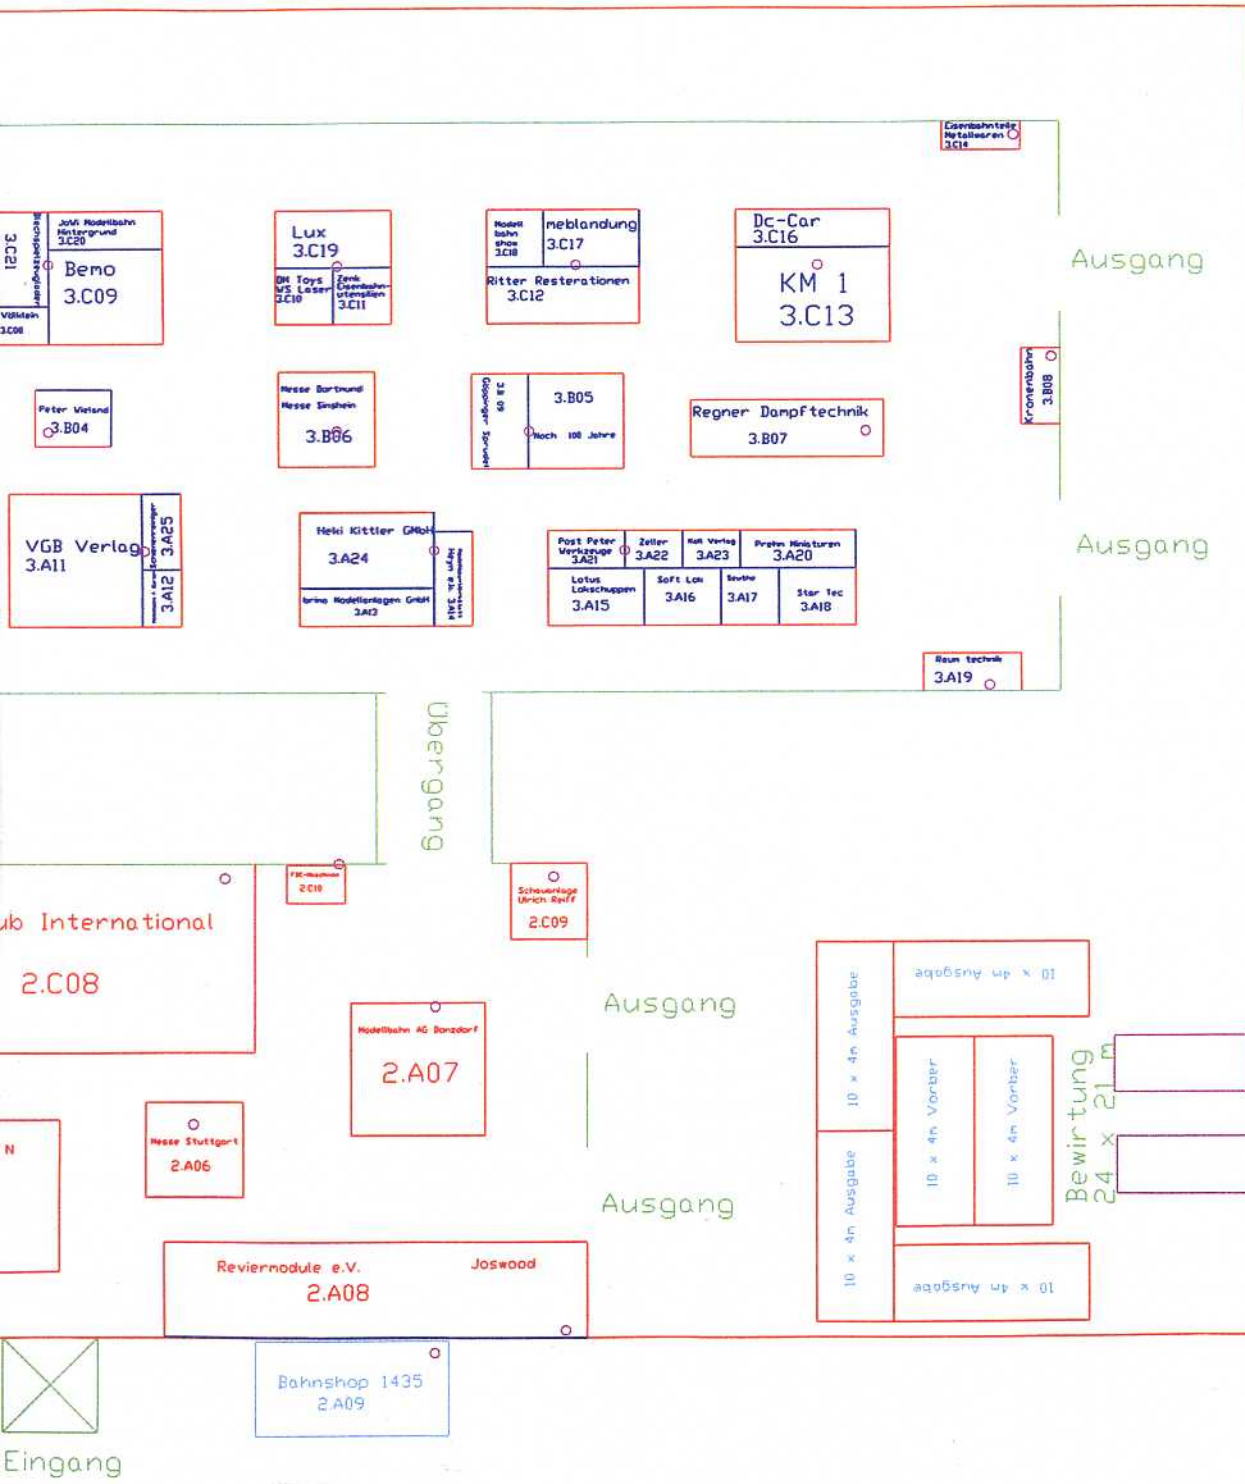

Messezelt B

○ Stromanschluß
 Masstab 1:400

Messezelt A

Lehrerbahn
Hofbühnen
3.C14

3.C21
Joh. Rodt
Hintergrund
3.C20
Benno
3.C09
3.C08
3.C07

Lux
3.C19
Di. Toys
3.C18
Zink
3.C11

meblandung
3.C17
Ritter
3.C12

Dc-Car
3.C16
KM 1
3.C13

| | | | |
|---------------------|-------------------|------------------|-------------------|
| Post Peter 3.A21 | Zeller 3.A22 | Kellert 3.A23 | Praxis 3.A20 |
| Lotus 3.A15 | Soft Lok 3.A16 | Seithe 3.A17 | Star Tec 3.A18 |

Ausgang

Raum Technik
3.A19

Übergang

sub International
2.C08

2.C10

Schwanlage
Ulrich Reiff
2.C09

Ausgang

Modellbahn AG
Bonzdorf
2.A07

Messe Stuttgart
2.A06

Ausgang

Reviermodule e.V.
2.A08
Joswood

10 x 4m Ausgabe
10 x 4m Ausgabe
10 x 4m Vorüber
10 x 4m Vorüber
Bewirtung
24 x 21 m
10 x 4m Ausgabe

Bahishop 1435
2.A09

Eingang