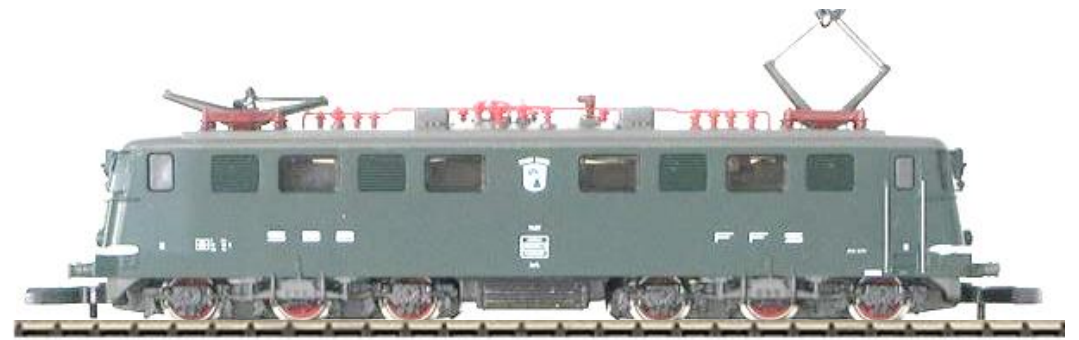

# Spur E-Loks

*Märklin Basismodell 8850*

1984

**8850** Ae 6/6 Zürich SBB  
Betriebsnummer 114 12

1987

**8849** Ae 6/6 Altdorf SBB  
Betriebsnummer 114 29

1994

**8829** Ae 6/6 Basel SBB  
Betriebsnummer 114 37